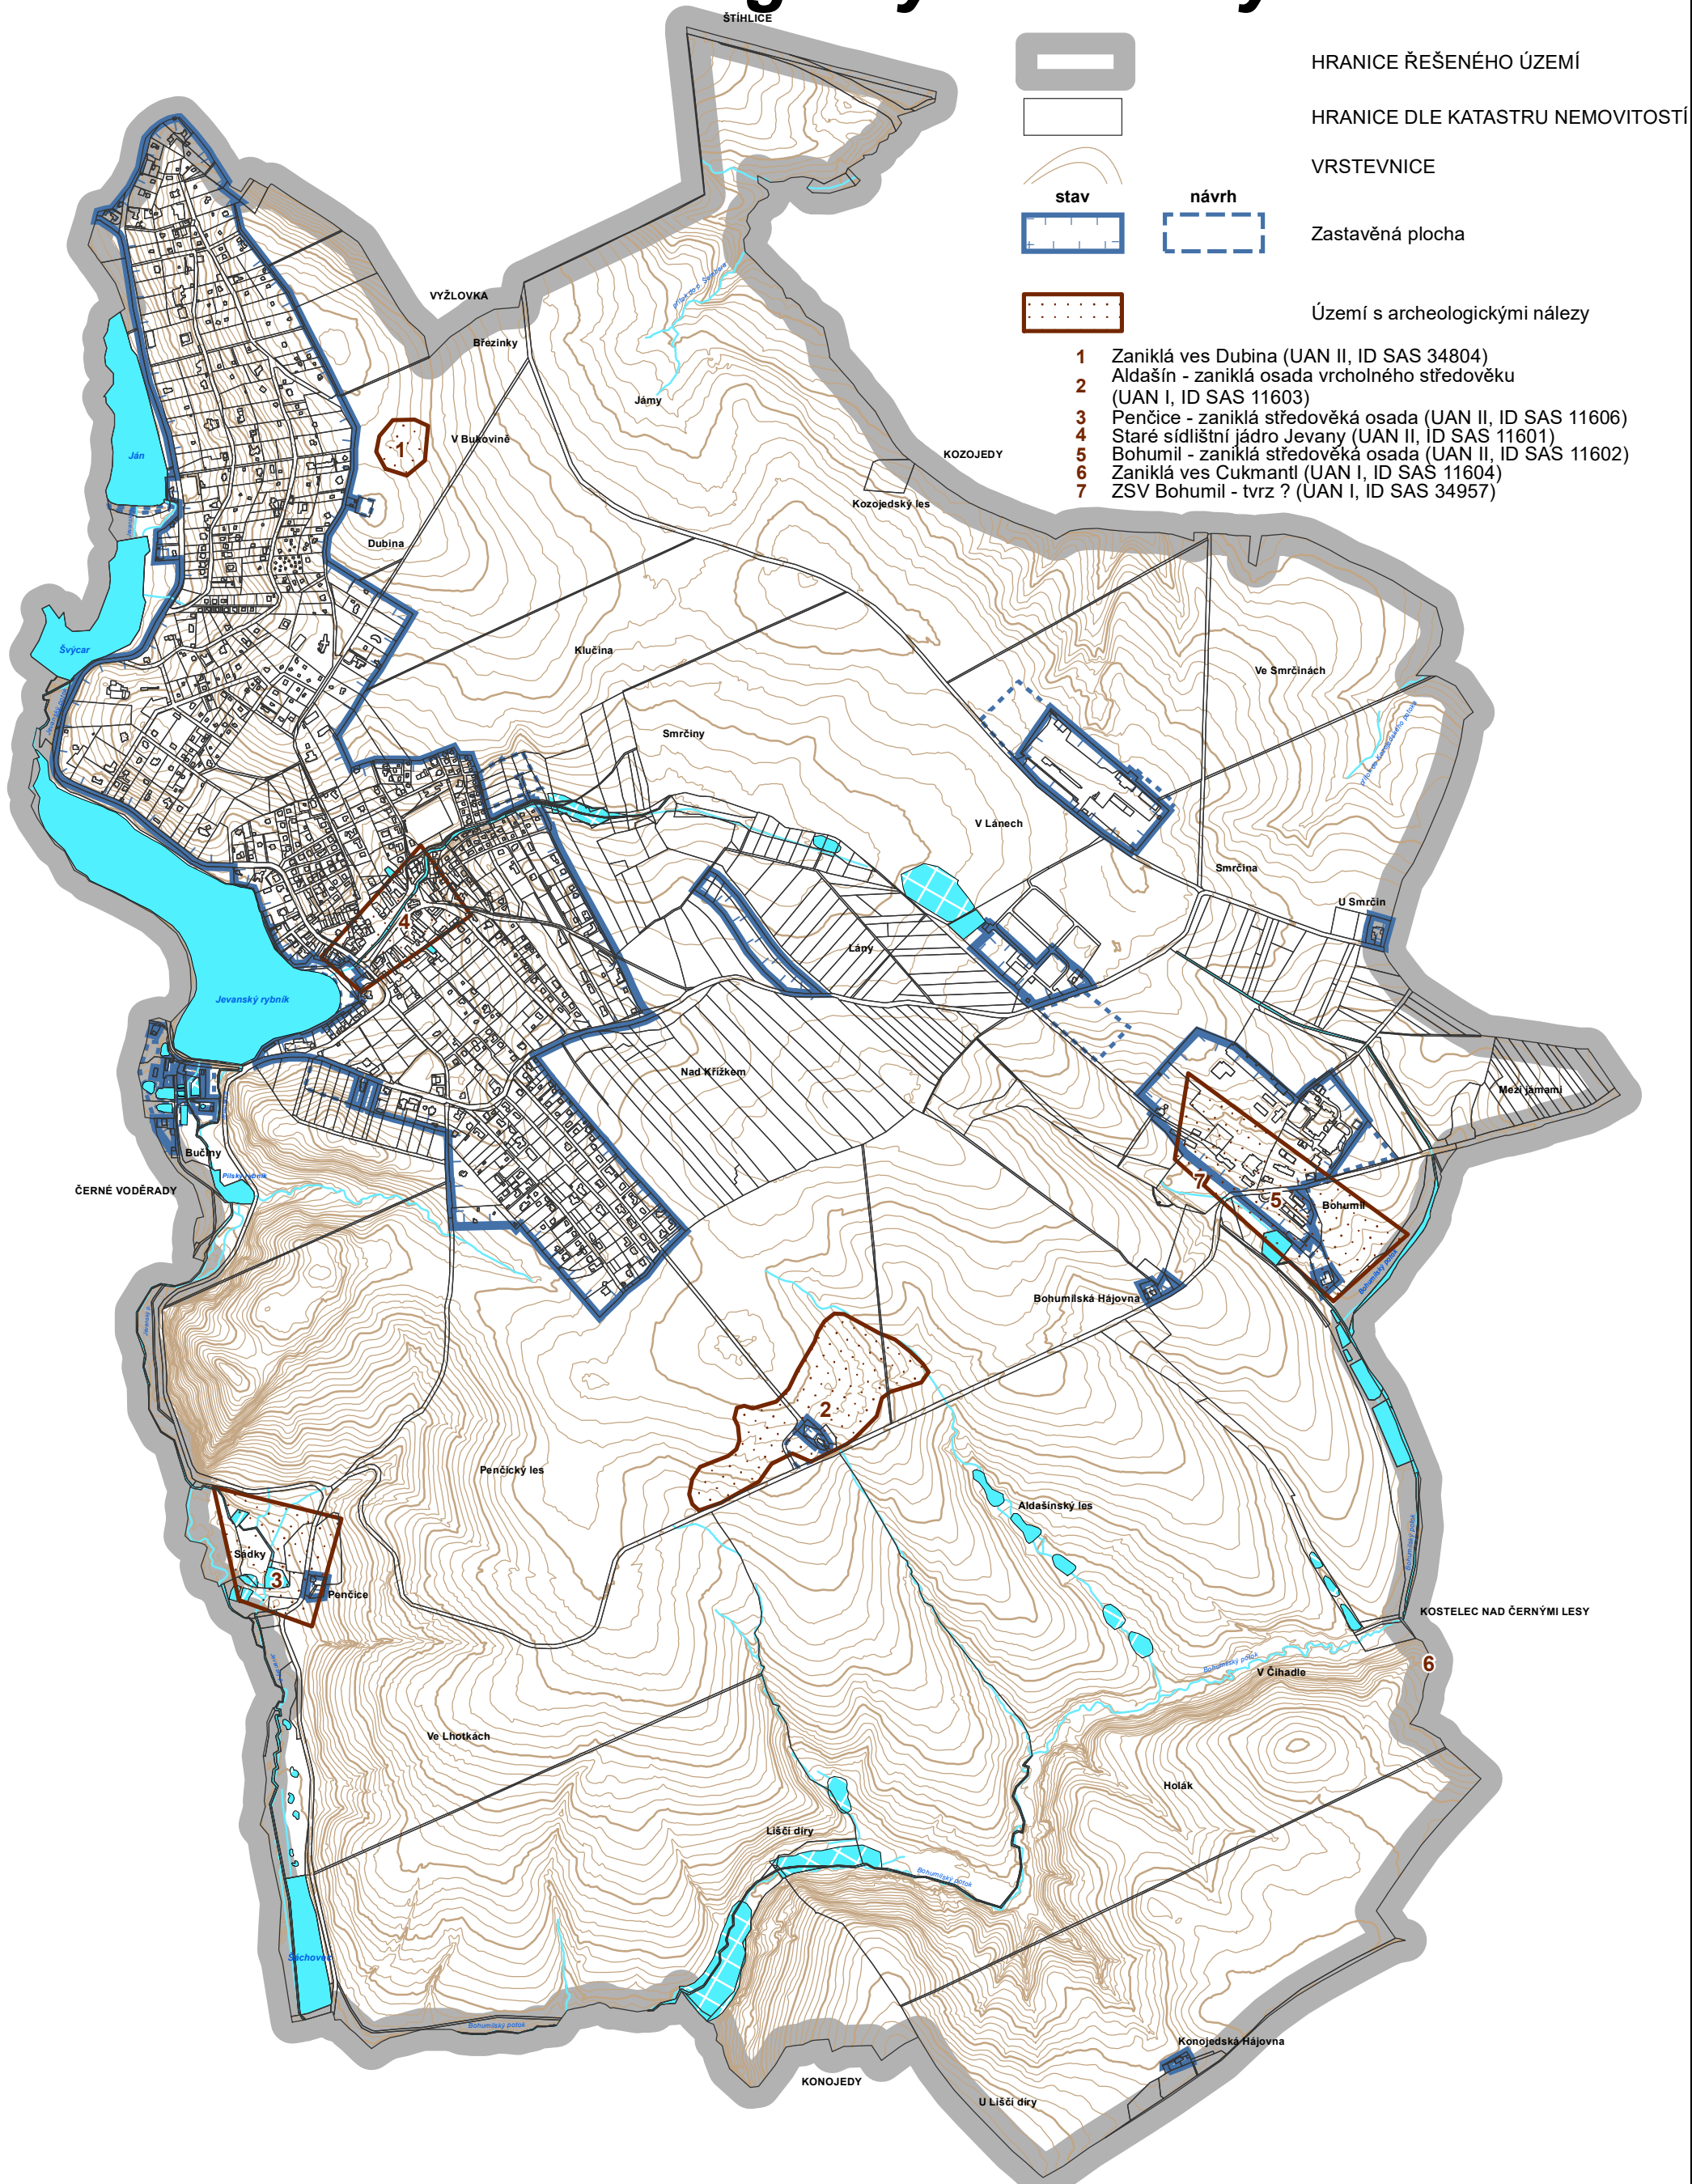

P.1 Území s archeologickými nálezy

	HRANICE ŘEŠENÉHO ÚZEMÍ		
	HRANICE DLE KATASTRU NEMOVITOSTÍ		
	VRSTEVNICE		
	stav		návrh
		Zastavěná plocha	
		Území s archeologickými nálezy	

- 1 Zaniklá ves Dubina (UAN II, ID SAS 34804)
- 2 Aldašín - zaniklá osada vrcholného středověku (UAN I, ID SAS 11603)
- 3 Penčice - zaniklá středověká osada (UAN II, ID SAS 11606)
- 4 Staré sídliště Jevany (UAN II, ID SAS 11601)
- 5 Bohumil - zaniklá středověká osada (UAN II, ID SAS 11602)
- 6 Zaniklá ves Cukmantl (UAN I, ID SAS 11604)
- 7 ZSV Bohumil - tvrz ? (UAN I, ID SAS 34957)

ÚZEMNÍ PLÁN JEVANY

1 : 15 000

NÁZEV
A ČÍSLO: **P.1 ÚZEMÍ S ARCHEOLOGICKÝMI NÁLEZY**