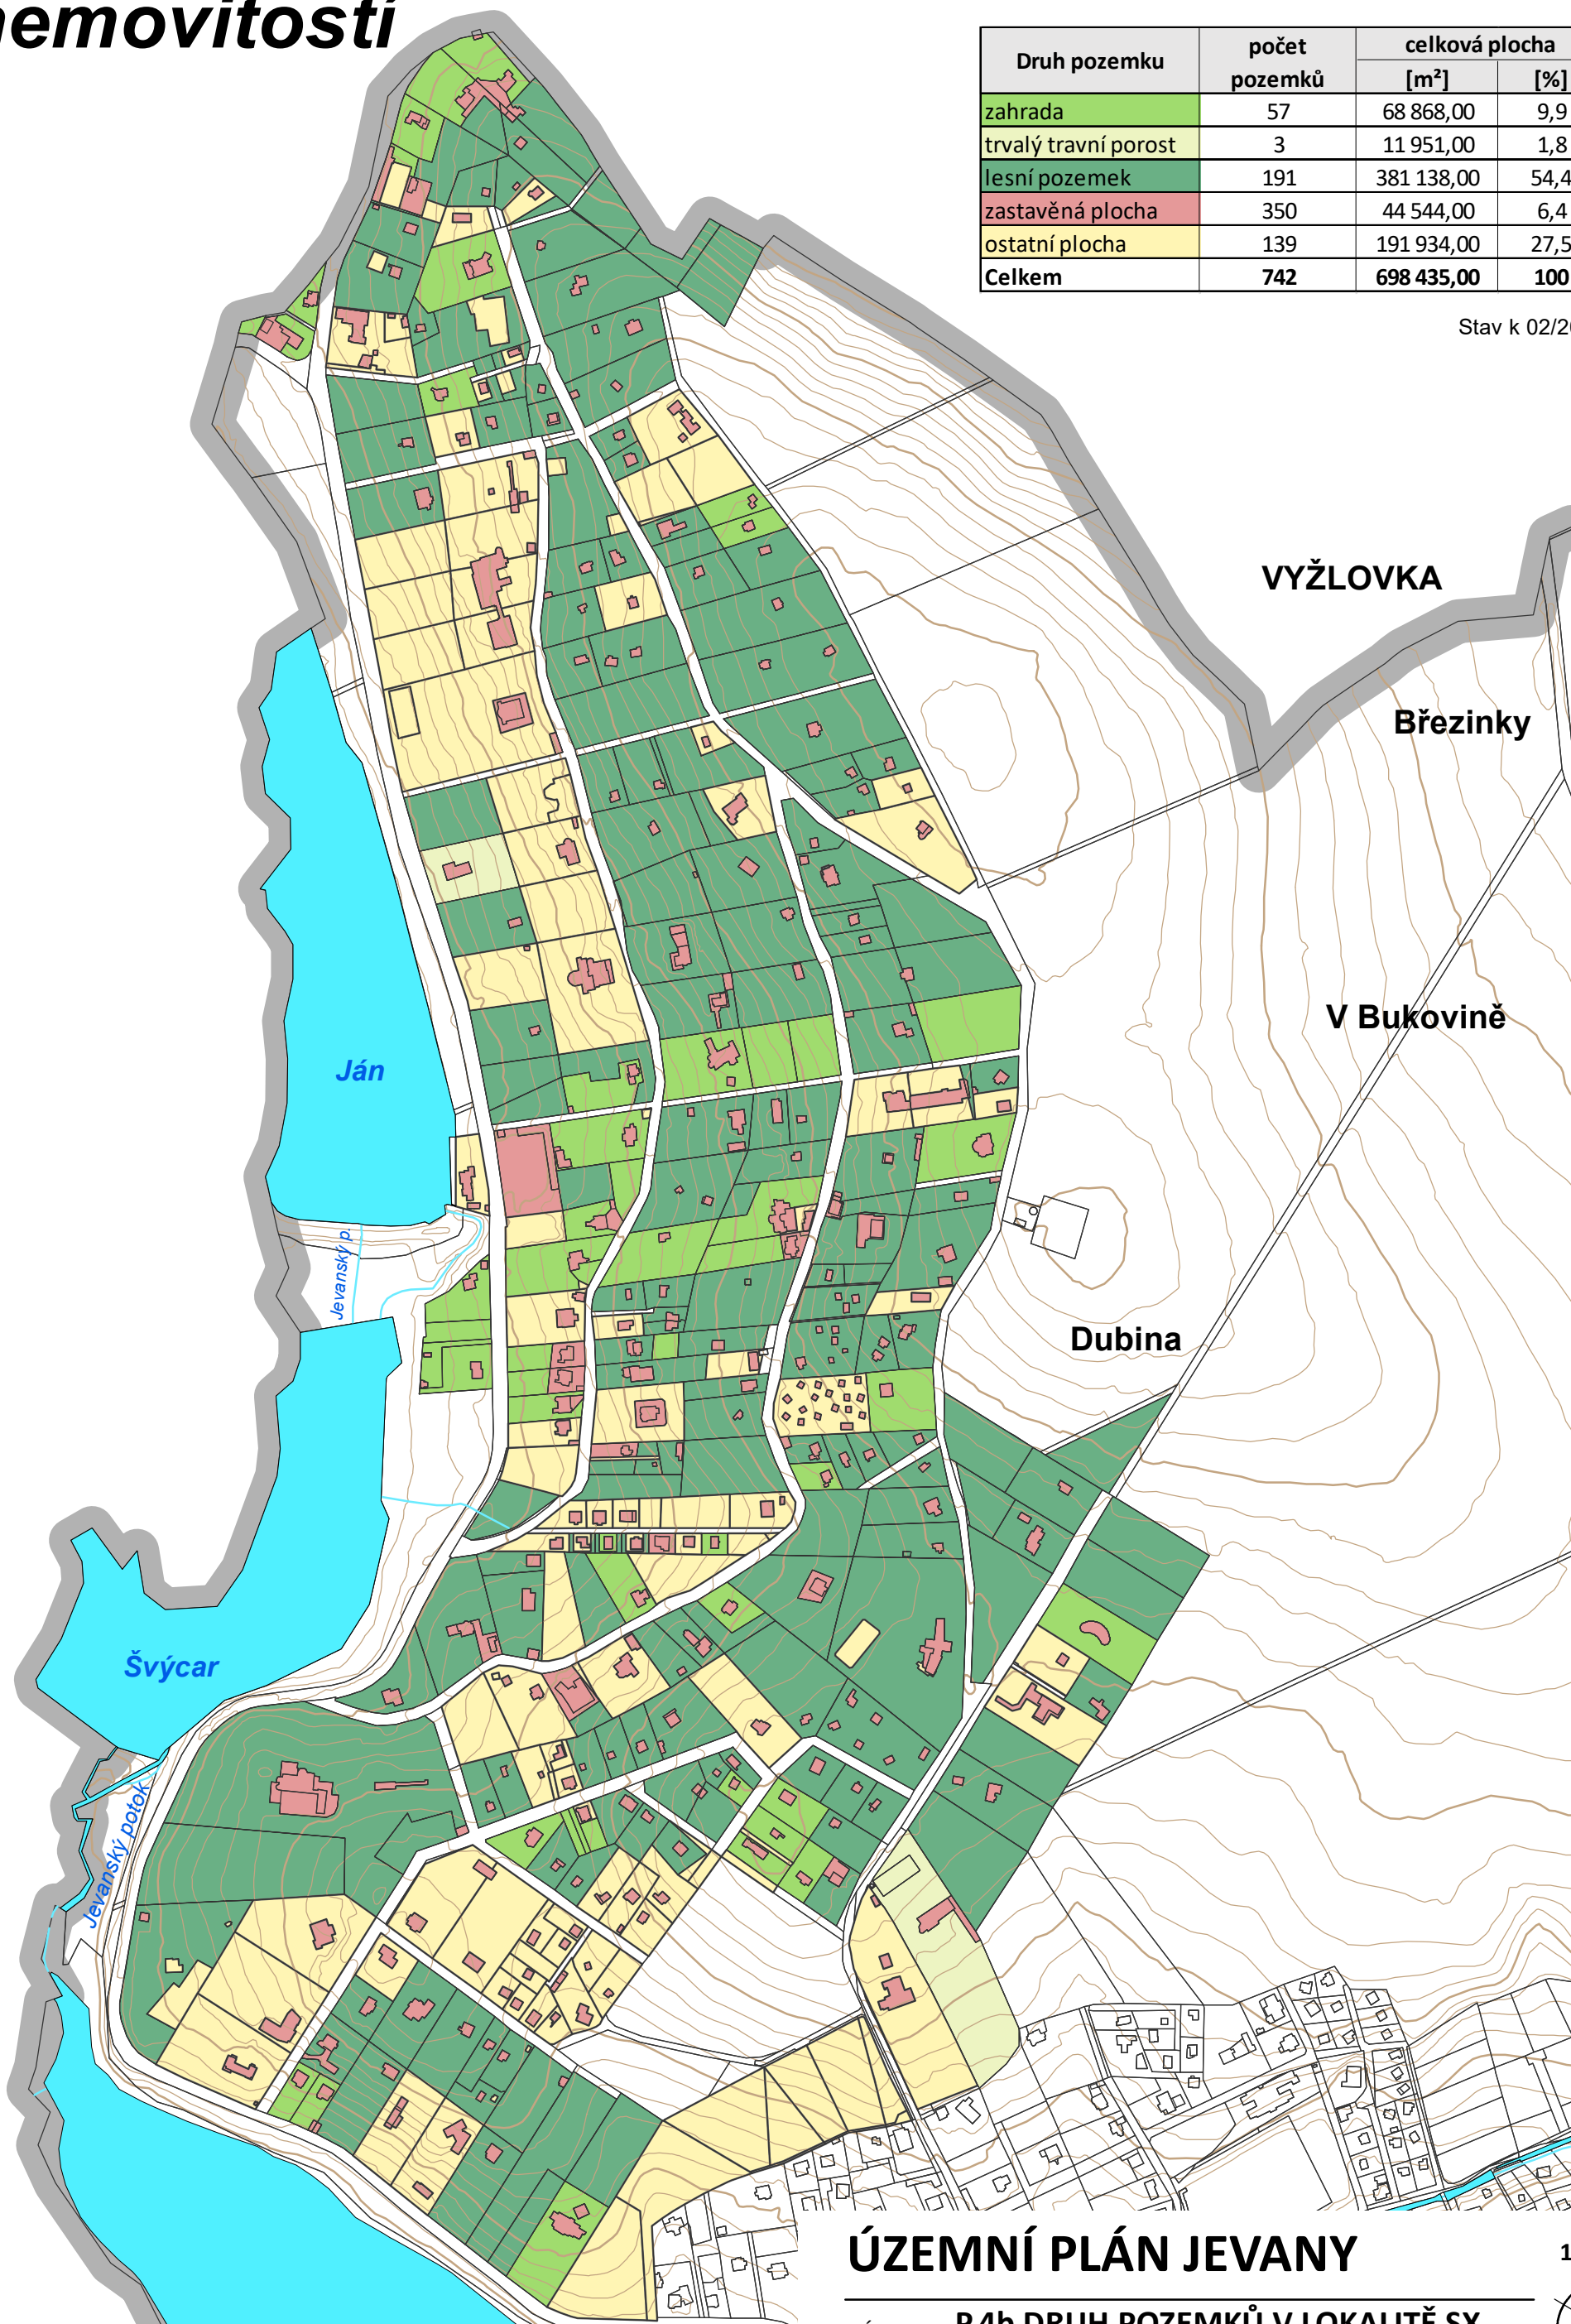

# P.4b Druh pozemků v lokalitě SX dle katastru nemovitostí

Druh pozemku	počet pozemků	celková plocha	
		[m <sup>2</sup> ]	[%]
zahrada	57	68 868,00	9,9
trvalý travní porost	3	11 951,00	1,8
lesní pozemek	191	381 138,00	54,4
zastavěná plocha	350	44 544,00	6,4
ostatní plocha	139	191 934,00	27,5
<b>Celkem</b>	<b>742</b>	<b>698 435,00</b>	<b>100</b>

## ÚZEMNÍ PLÁN JEVANY

NÁZEV: **P.4b DRUH POZEMKŮ V LOKALITĚ SX**  
 A ČÍSLO: **DLE KATASTRU NEMOVITOSTÍ**

1 : 5 000

0 0,25 0,5 km