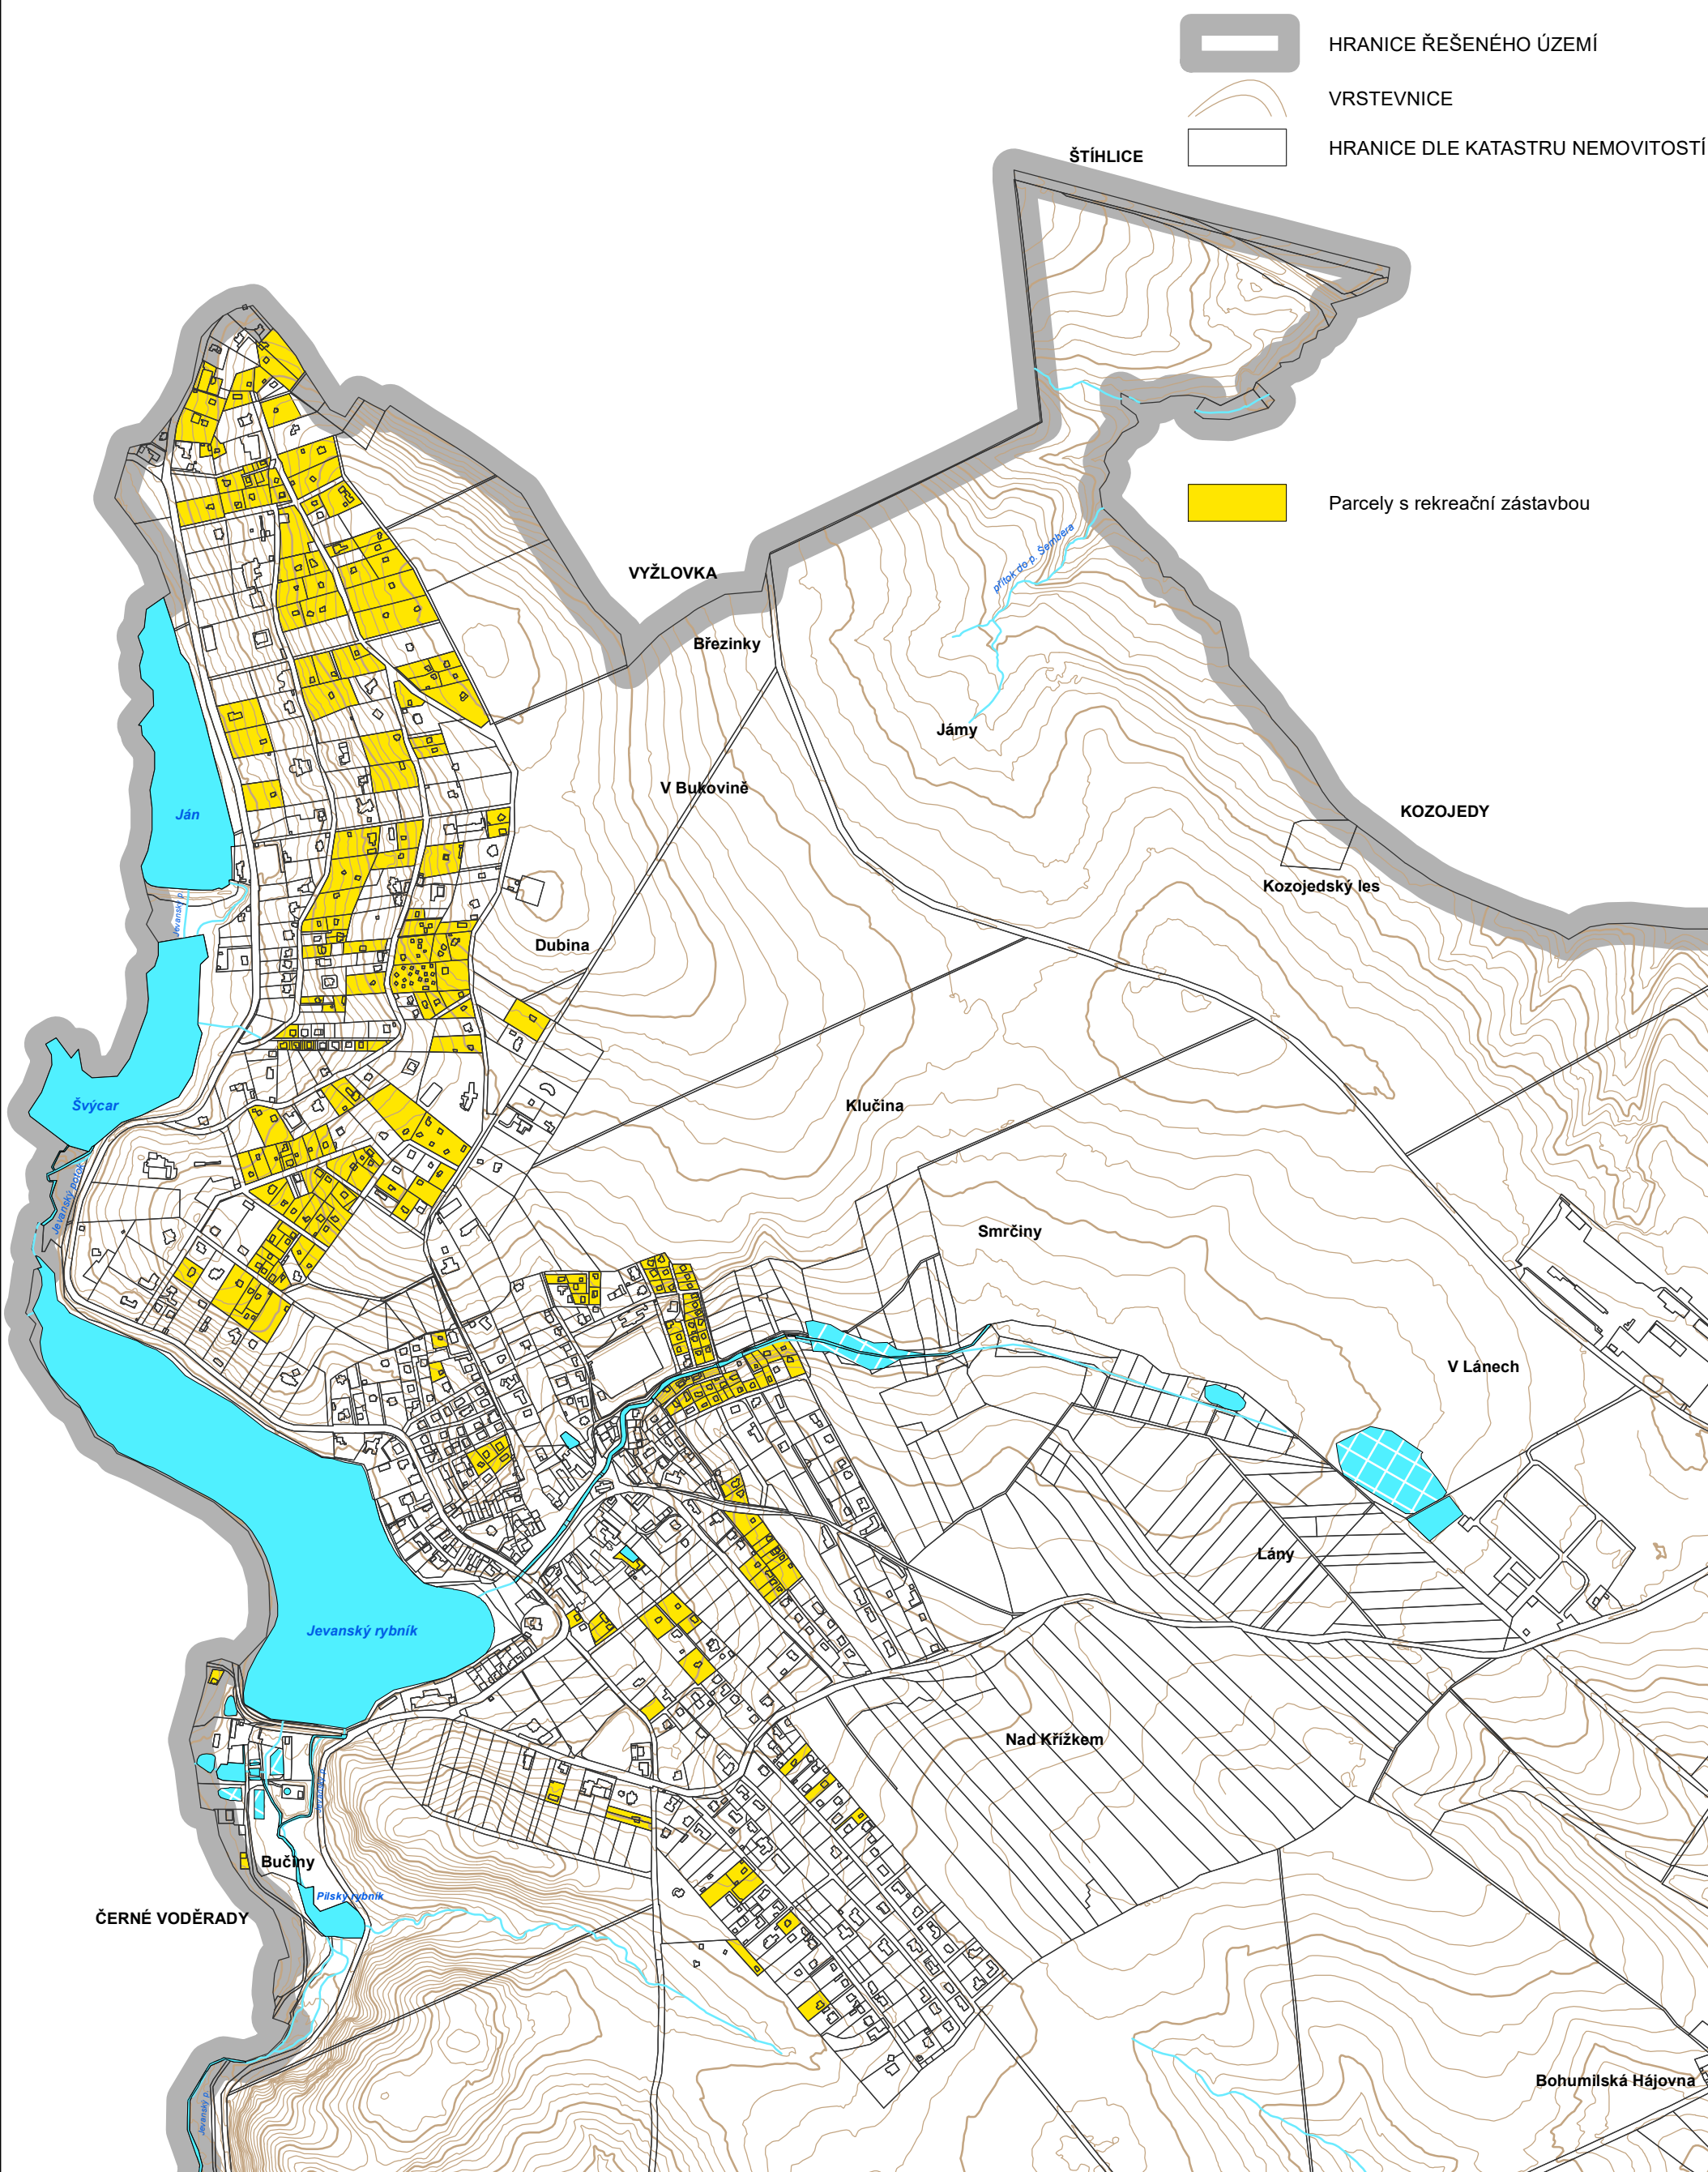

P.3 Schéma rekreační zástavby - stav 2020

ÚZEMNÍ PLÁN JEVANY

1 : 10 000

NÁZEV **P.3 SCHÉMA REKREAČNÍ ZÁSTAVBY**
A ČÍSLO: **- STAV 2020**

0 0,5 1 km