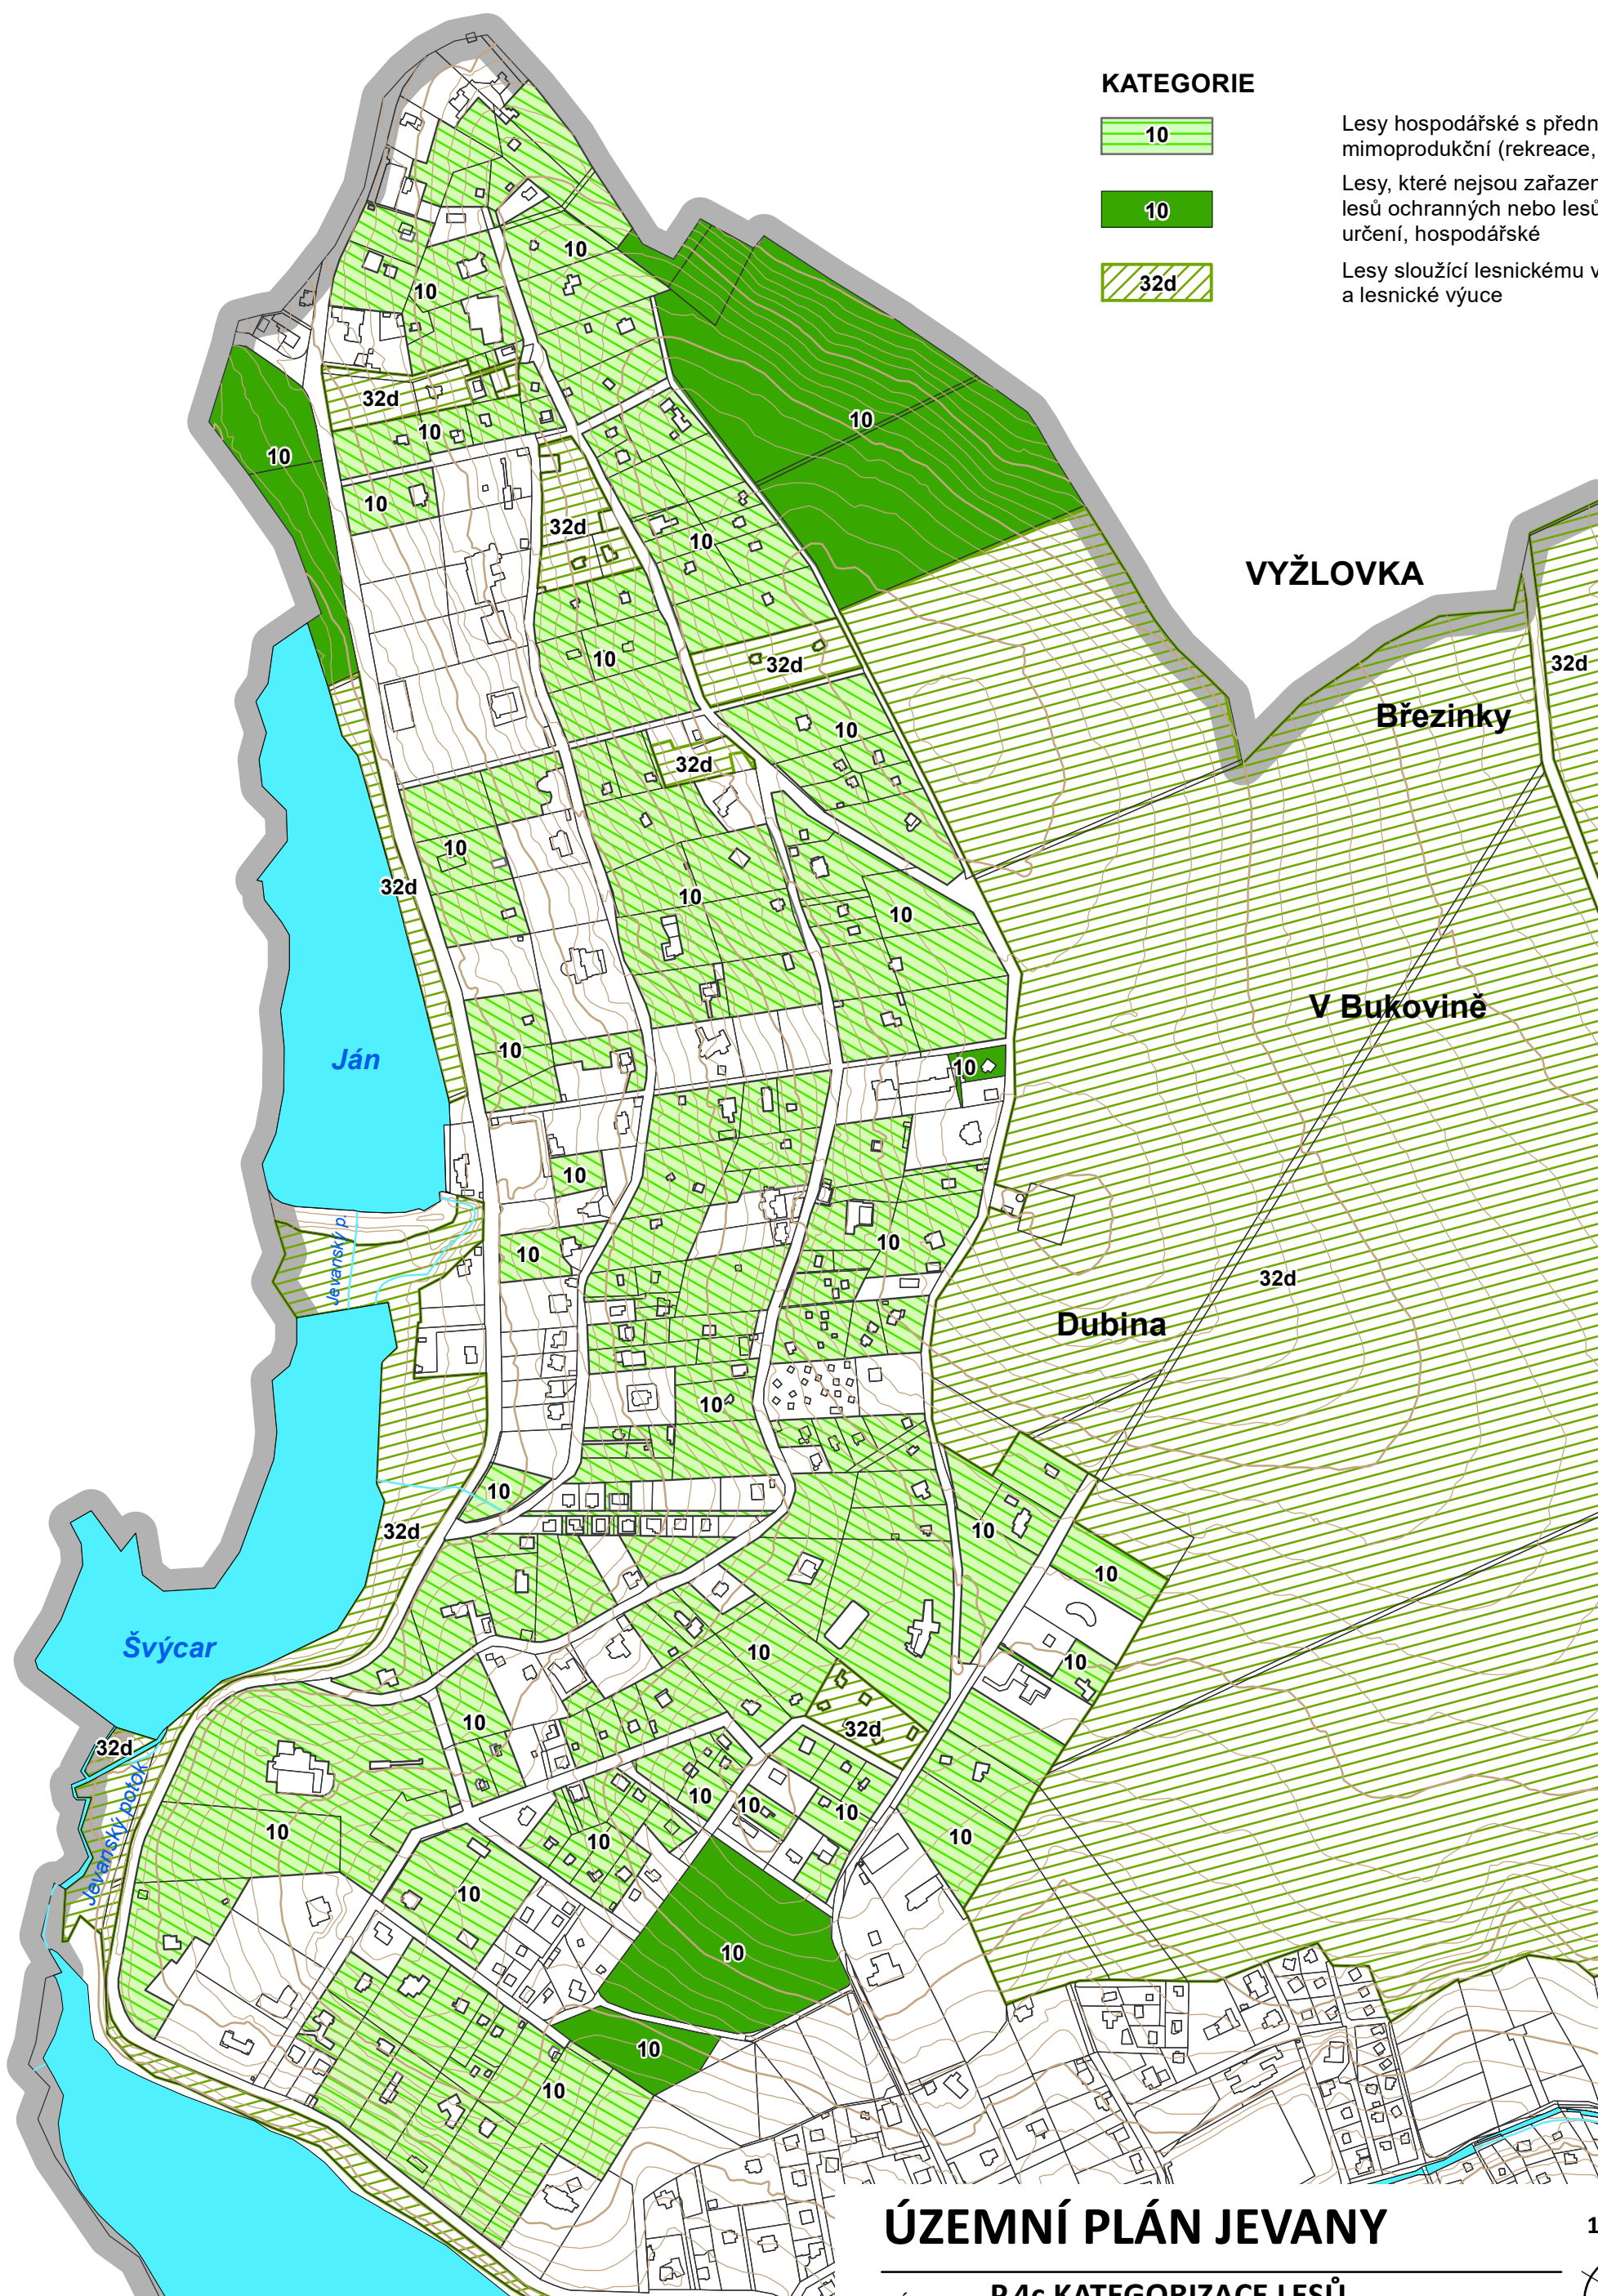

P.4c Kategorizace lesů v lokalitě SX dle NLI

KATEGORIE

Lesy hospodářské s přednostní funkcí mimoprodukční (rekreace, bydlení)

Lesy, které nejsou zařazeny v kategorii lesů ochranných nebo lesů zvláštního určení, hospodářské

Lesy sloužící lesnickému výzkumu a lesnické výuce

VYŽLOVKA

Březinky

V Bukovině

Dubina

Ján

Švýcar

ÚZEMNÍ PLÁN JEVANY

NÁZEV **P.4c KATEGORIZACE LESŮ**
A ČÍSLO: **V LOKALITĚ SX DLE NLI**

1 : 5 000

0 0,25 0,5 km