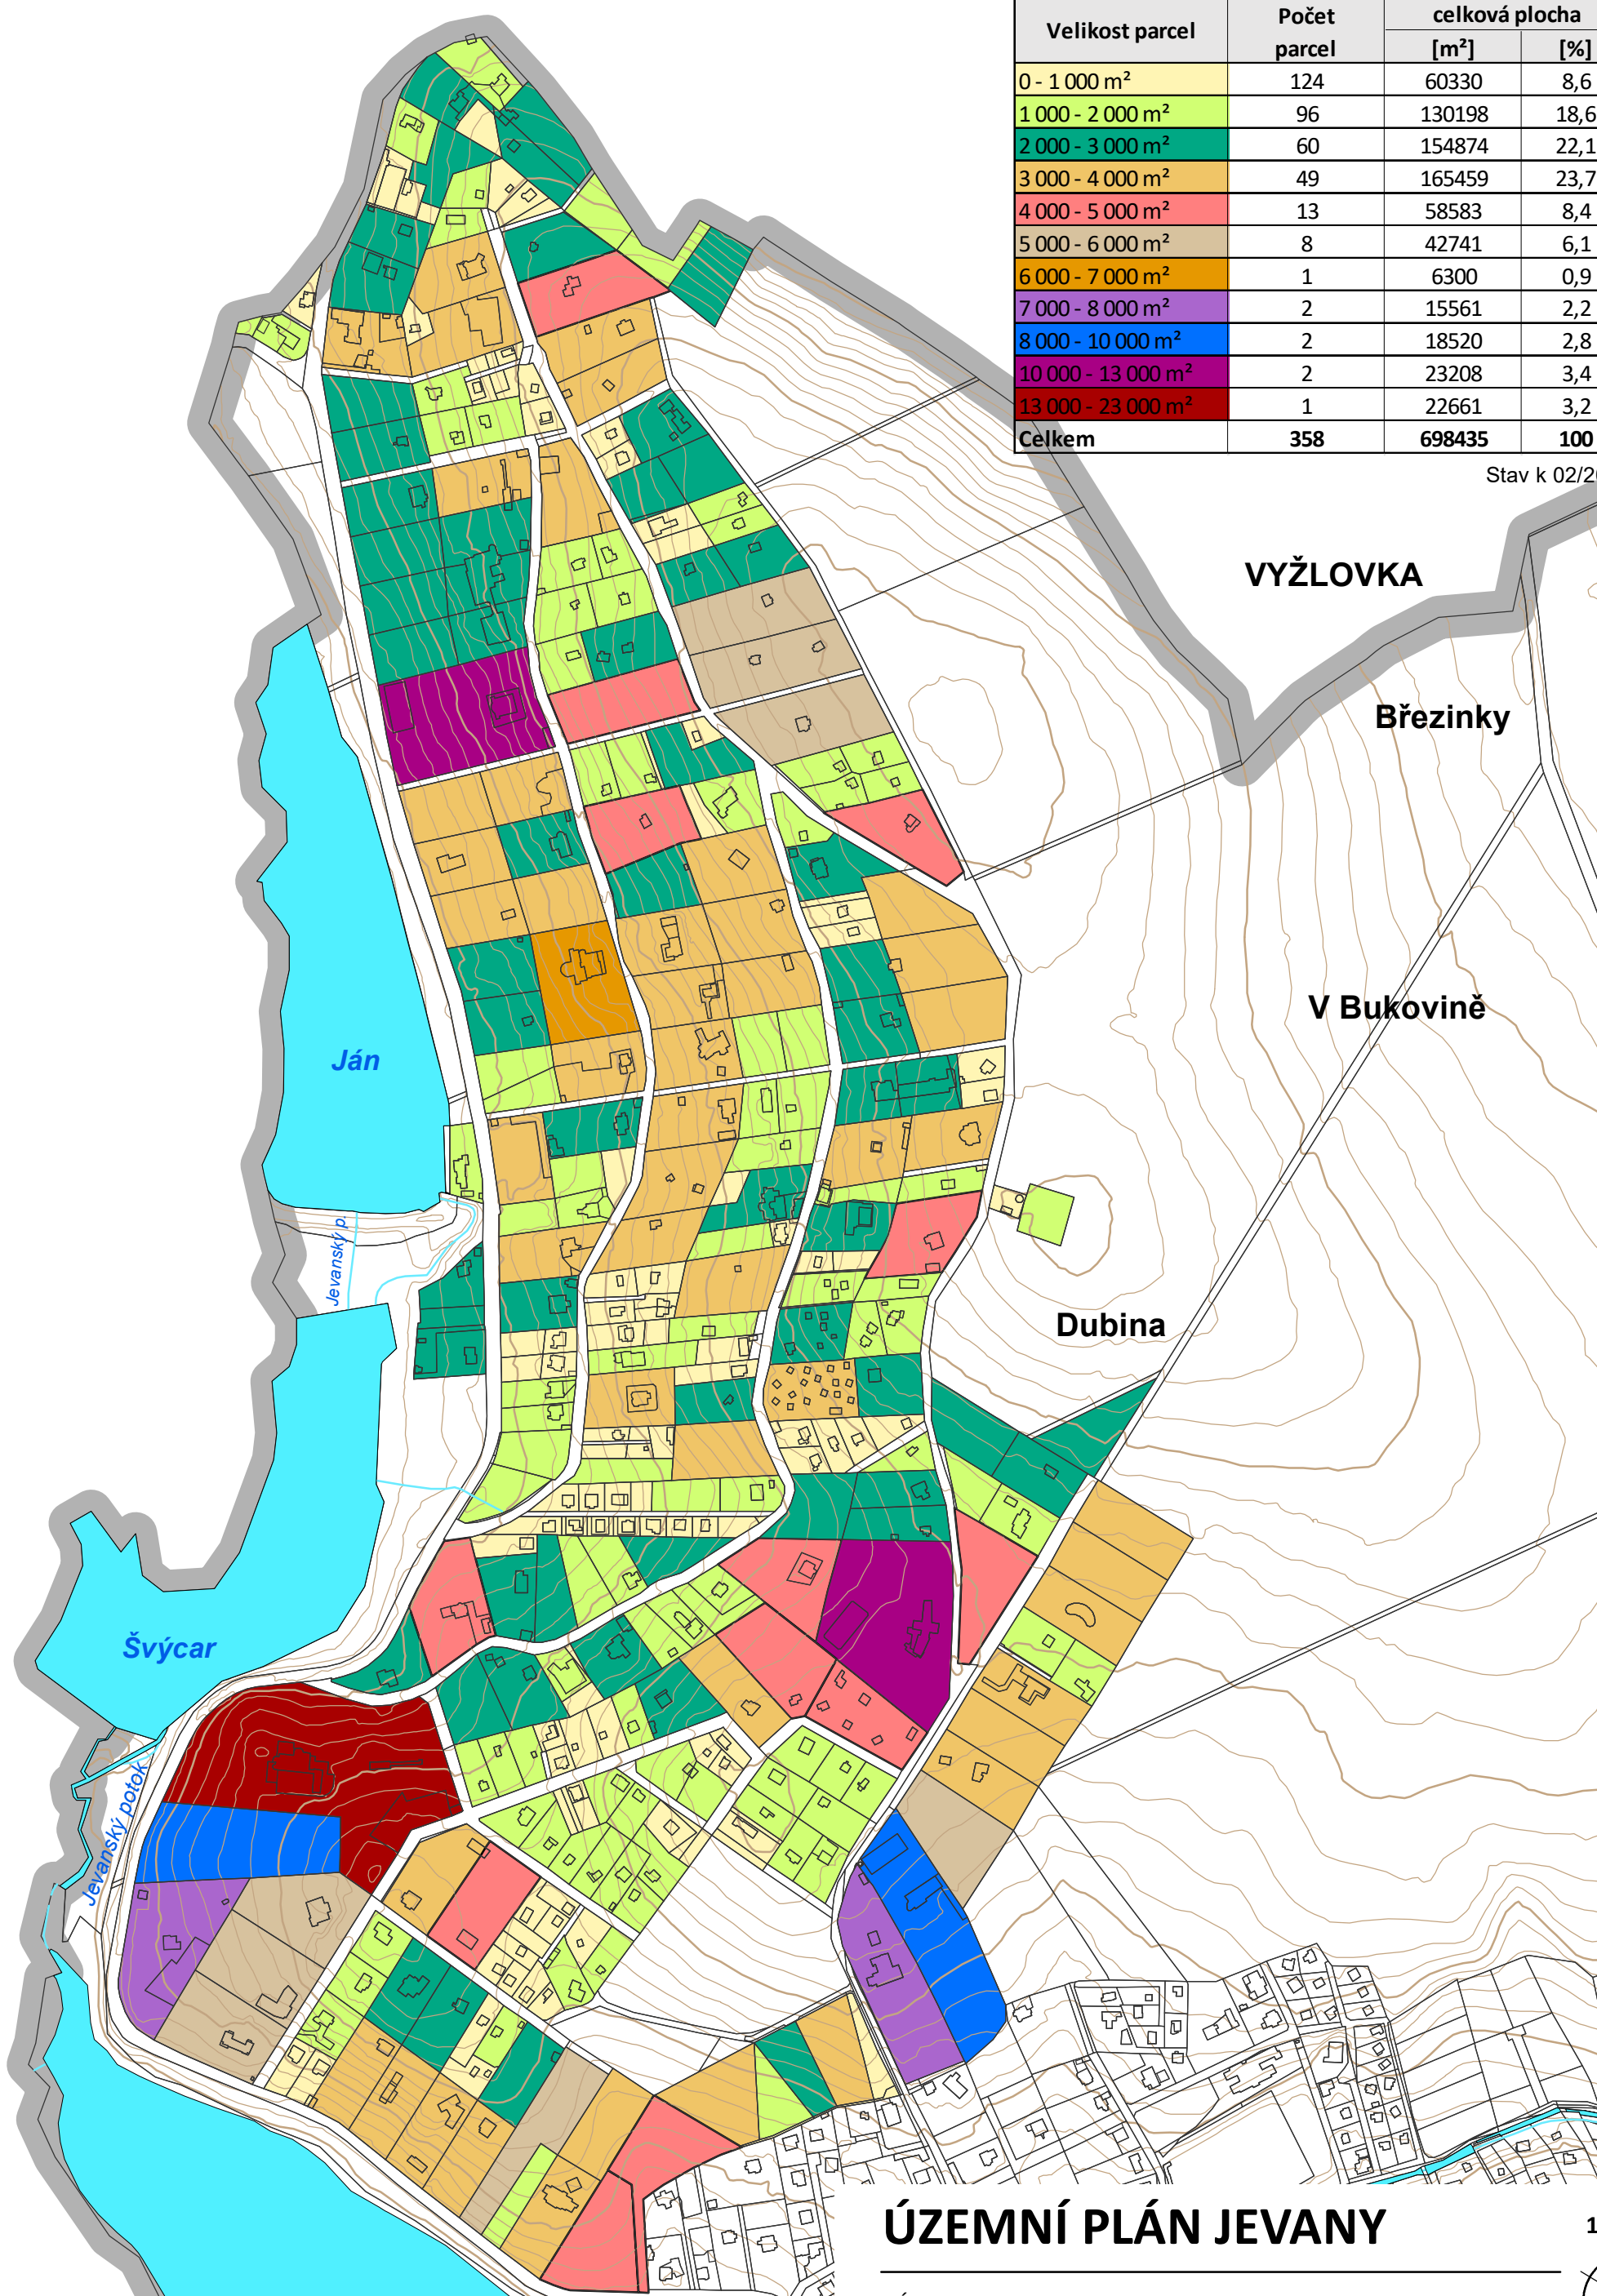

# P.4a Velikost parcel v lokalitě SX

Velikost parcel	Počet parcel	celková plocha	
		[m <sup>2</sup> ]	[%]
0 - 1 000 m <sup>2</sup>	124	60330	8,6
1 000 - 2 000 m <sup>2</sup>	96	130198	18,6
2 000 - 3 000 m <sup>2</sup>	60	154874	22,1
3 000 - 4 000 m <sup>2</sup>	49	165459	23,7
4 000 - 5 000 m <sup>2</sup>	13	58583	8,4
5 000 - 6 000 m <sup>2</sup>	8	42741	6,1
6 000 - 7 000 m <sup>2</sup>	1	6300	0,9
7 000 - 8 000 m <sup>2</sup>	2	15561	2,2
8 000 - 10 000 m <sup>2</sup>	2	18520	2,8
10 000 - 13 000 m <sup>2</sup>	2	23208	3,4
13 000 - 23 000 m <sup>2</sup>	1	22661	3,2
<b>Celkem</b>	<b>358</b>	<b>698435</b>	<b>100</b>

## ÚZEMNÍ PLÁN JEVANY

1 : 5 000

NÁZEV A ČÍSLO: **P.4a VELIKOST PARCEL V LOKALITĚ SX**