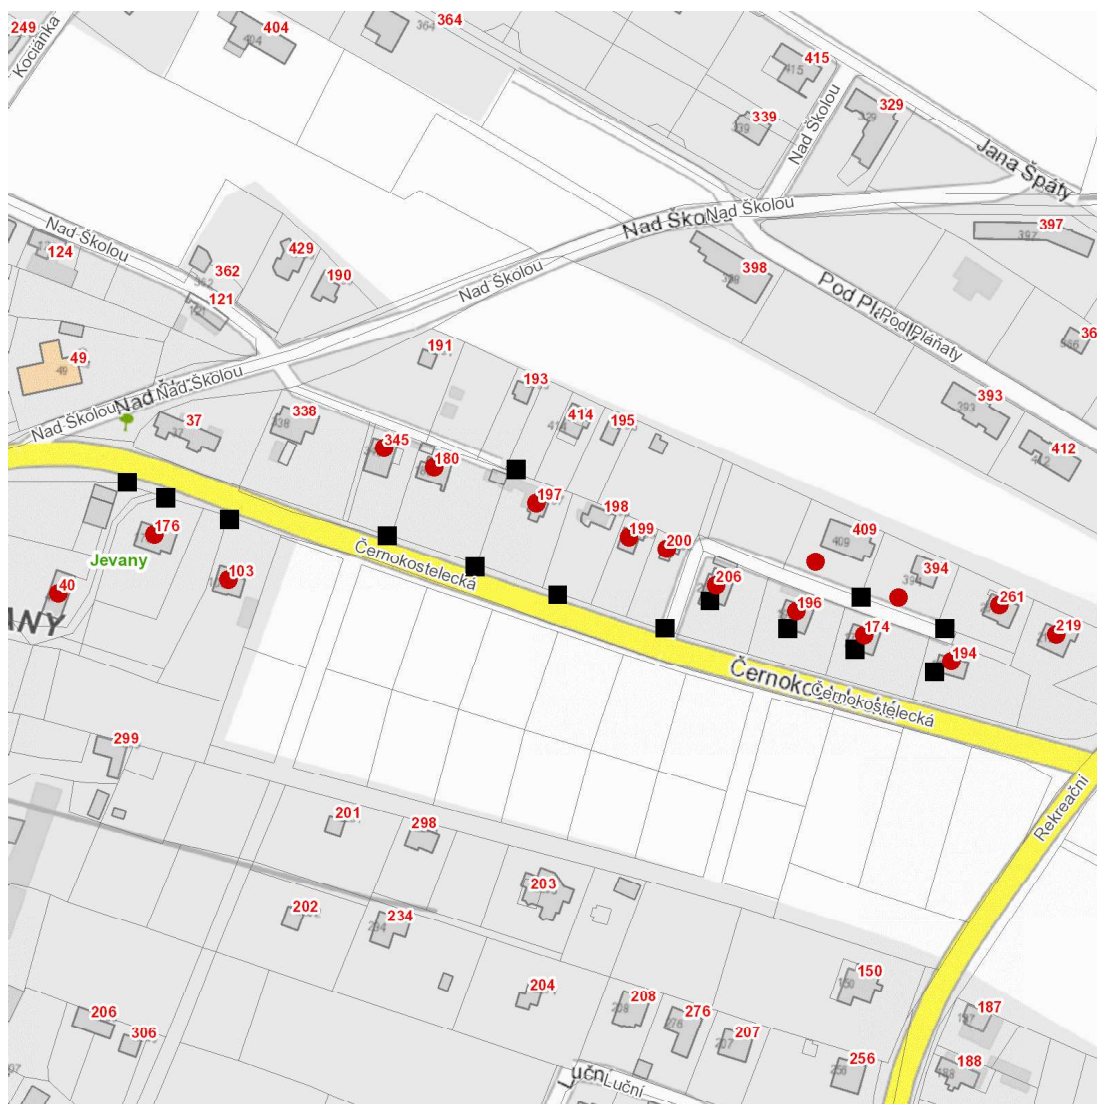

dne **4. 10. 2024** od **7:30** do **16:00** hodin

Plánovaná odstávka zahrnuje tyto lokality:**Jevany (okres Praha-východ)**

Černokostecká: č. p. 40, 103, 174, 176, 180, 194, 196, 206, 219, 261; **č. ev.** 197, 199, 200

Nad Školou: č. p. 345

kat. území **Jevany** (kód **659312**): **parcelní č.** 17/15, 17/16

UPOZORNĚNÍ

Dotčené zařízení distribuční soustavy je nutné i v době odstávky považovat za zařízení pod napětím, a proto vás žádáme o dodržení všech zásad bezpečnosti a provedení opatření potřebných k zamezení případných škod na zdraví a majetku. | Provozovatelé výroben elektřiny jsou povinni zajistit přerušení dodávky elektřiny z výroby do vypnutého úseku distribuční soustavy.

dne 4. 10. 2024 od 7:30 do 16:00 hodin**Orientační mapový podklad odstávkou dotčených lokalit****VYSVĚTLIVKY**

- – adresy dotčené odstávkou elektřiny
- – místa připojení k elektrické síti dotčená odstávkou

INFORMACE ZASLÁNA

IDDS: j7sbduc (Obec Jevany)